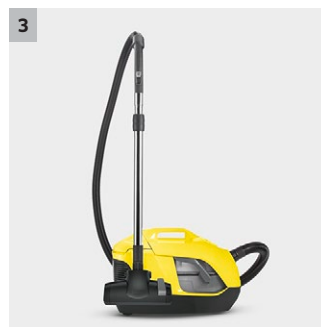

DS 6

Aspirador con tecnología de filtración de agua innovadora, lo que proporciona un aire de salida fresco y un 99,5 % limpio. Un alivio, no solo para alérgicos.

1 Sistema de filtros múltiple compuesto por un innovador filtro de agua, un filtro intermedio lavable y un filtro HEPA 12 (EN 1822:1998)

- Filtra el 99,5 % del polvo del aire y proporciona un aire limpio y fresco, así como un agradable ambiente en la habitación.
- Especialmente adecuado para alérgicos.

2 Filtro de agua extraíble

- Fácil de rellenar y limpiar.