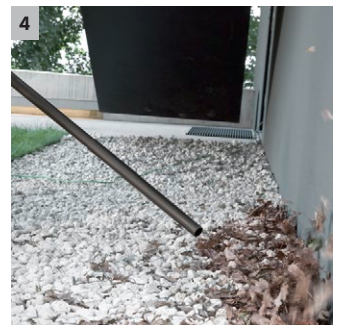

### 1 Filtro de cartucho especial

- Para la aspiración en seco y húmedo sin cambio del filtro.

### 2 Diseño optimizado: boquilla para suelos y manguera de aspiración

- Para obtener los mejores resultados de limpieza, independientemente de si la suciedad es seca, húmeda, fina o gruesa.
- Para comodidad y flexibilidad máximas al aspirar.

### 3 Asa extraíble

- Ofrece la posibilidad de colocar diversas boquillas directamente en la manguera de aspiración.
- Para aspirar de la manera más fácil incluso en los lugares más estrechos.

### 4 Práctica función de soplado

- La práctica función de soplado es muy útil allí donde no se puede aspirar.
- Limpieza sin esfuerzo, por ejemplo, de un arriate de grava.