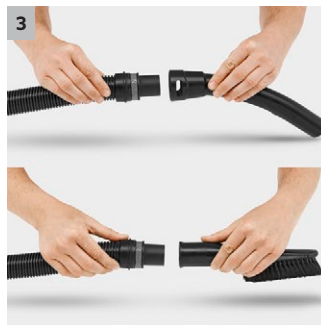

## WD 3 Premium

La súper potente aspiradora multiuso WD 3 Premium de alta eficiencia energética está equipada con un resistente depósito de acero inoxidable de 17l libre de corrosión, con un filtro de cartucho y con nuevos accesorios.

### 2 Diseño optimizado: boquilla para suelos y manguera de aspiración

- Para obtener los mejores resultados de limpieza, independientemente de si la suciedad es seca, húmeda, fina o gruesa.
- Para comodidad y flexibilidad máximas al aspirar.

### 3 Asa extraíble

- Ofrece la posibilidad de colocar diversas boquillas directamente en la manguera de aspiración.
- Para aspirar de la manera más fácil incluso en los lugares más estrechos.