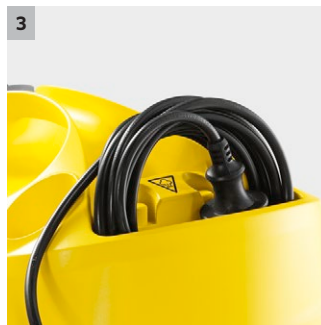

SC 4 EasyFix Iron

La limpiadora de vapor SC 4 EasyFix Iron con boquilla para suelos EasyFix y plancha de vapor a presión. Con depósito de agua extraíble y rellenable de forma permanente para limpiar sin interrupciones.

3 Compartimento integrado para el almacenamiento del cable

- Almacenaje seguro del cable y otros accesorios.

4 Mejor planchado (solo con la SC 4 EasyFix Iron)

- Las planchas de vapor de Kärcher ahorran hasta un 50 % del tiempo de planchado. La presión de vapor permanentemente alta facilita incluso el planchado de tejidos gruesos.