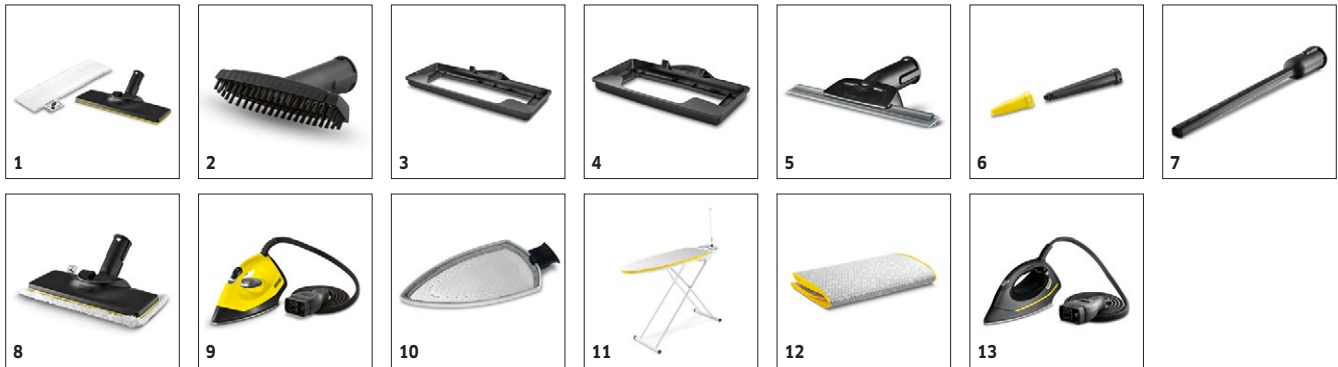

SC 4 EASYFIX IRON 1.512-453.0

KÄRCHER

		Ref. de pedido.	Cantidad			Precio	Descripción	
Boquillas								
Kit de boquilla para suelos EasyFix	1	2.863-267.0	2 unidades				Con cómodo sistema de velcro y paño para suelos de microfibra adaptado: el kit de boquilla para suelos EasyFix para limpiadoras de vapor permite cambiar de paño sin tocar la suciedad.	■
Boquilla manual	2	2.884-280.0	1 unidades				Boquilla manual con cerdas adicionales para la limpieza de pequeñas superficies, como cabinas de ducha, paredes alitadas y mucho más. Se puede usar con o sin funda.	■
Cepillo para alfombras	3	2.863-269.0	1 unidades				Deja también como nuevas las fibras de las alfombras: el cepillo para alfombras de fácil colocación en la boquilla para suelos EasyFix. Idóneo para la limpieza con vapor de alfombras.	□
Cepillo para alfombras Mini	4	2.863-298.0	1 unidades				Desempolva con vapor incluso superficies enmoquetadas con recovecos y de difícil acceso: el cepillo para alfombras Mini se coloca con gran facilidad en la boquilla para suelos EasyFix Mini, sin entrar en contacto con la suciedad.	□
Boquilla para limpieza de ventanas	5	2.863-025.0	1 unidades				Boquilla para la limpieza de ventanas para lograr una limpieza especialmente fácil y eficaz de vidrio, ventanas o espejos con la limpiadora de vapor.	□
Kit de boquilla de alto rendimiento	6	2.863-263.0	2 unidades				El kit de boquilla de alto rendimiento contiene una boquilla de alto rendimiento con pieza de prolongación. Perfecto para limpiar sin esfuerzo y de forma respetuosa con el medio ambiente en lugares de difícil acceso, como bordes o juntas.	□
Boquilla para el cuidado de textiles	7	2.863-233.0	1 unidades				Boquilla para el cuidado de tejidos para renovar y planchar prendas de ropa y tejidos, así como para eliminar eficazmente los malos olores. Con quitapelusas integrado.	□
Kit de boquilla para suelos EasyFix Mini	8	2.863-280.0	2 unidades				Con cómodo sistema de autofijación y paño para suelos de microfibra adaptado: el kit de boquilla para suelos EasyFix Mini para limpiadoras de vapor permite cambiar de paño sin entrar en contacto con la suciedad. Es especialmente adecuado para su uso en estancias pequeñas y lugares de difícil acceso.	□
Accesorios para plancha								
Plancha de vapor a presión I 6006	9	2.863-208.0	1 unidades				Plancha de vapor a presión de alta calidad con un atractivo diseño en amarillo y negro. Con una cómoda suela de acero inoxidable de deslizamiento suave.	■
Suela antiadherente para planchas para I 6006	10	2.860-142.0	1 unidades				Suela antiadherente para la plancha a vapor I 6006 con suela superdeslizante de acero inoxidable. Apta para planchar tejidos delicados, como seda, lino, prendas negras o ropa interior de encaje.	□
Tabla de planchado AB 1000	11	2.884-933.0	1 unidades				Tabla de planchado con función de soplado, aspiración de vapor activa y ajuste de altura de 7 niveles. Reservado el derecho de realizar modificaciones técnicas y de color.	□
Funda para la tabla de planchado	12	2.884-969.0	1 unidades				Funda para la mesa de planchar de lana y espuma para una elevada permeabilidad al aire y una mejor penetración del vapor en la ropa. La funda ideal para unos resultados de planchado de gama superior.	□
Plancha de vapor a presión Easy-Finish	13	2.863-310.0					Para planchar sin esfuerzo: la plancha de vapor a presión de alta calidad EasyFinish con ajuste fijo de temperatura y suela con revestimiento cerámico para un deslizamiento suave. Con atractivo diseño negro.	□