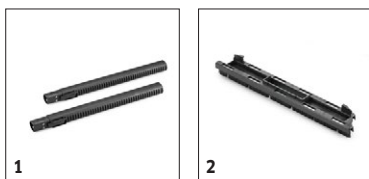

SGV 8/5 CA

1.092-013.0

		Ref. de pedido.	Cantidad	Díámetro nominal	Longitud	Anchura	Precio	Descripción	
Tubos de prolongación, metal									
Kit de tubos de prolongación	1	2.889-004.0	2 unidades					El juego contiene 2 tubos de aspiración de vapor.	■
Accesorios para aspiradores de cepillos									
Tiras de cepillo 300mm	2	2.889-006.0						Tiras de cepillo con sujeción por clip a la boquilla para suelos de los aspiradores de vapor de Kärcher. Longitud: 300 mm.	■

■ Incluido en el equipo de serie. □ Accesorio opcional.