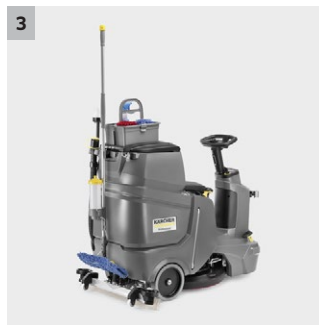

BD 50/70 R Classic Bp Pack

Fregadora-aspiradora con conductor operada por batería, manejable, fácil de usar BD 50/70 R Bp Pack Classic con cepillo circular. Se suministran baterías y cargador adaptado.

1 Manejo sencillo

- Símbolos autoexplicativos y panel de control sinóptico.
- Fases de preparación cortas.

2 Tecnología de cepillos circulares

- Diseño robusto con cabezal de cepillo circular integrado.
- Rendimiento de superficie elevado gracias al gran ancho útil.

3 Diseño compacto y estrecho

- Equipo especialmente manejable.
- Buena visibilidad de la superficie que se debe limpiar.

4 Accesorios opcionales: mopa de barrido previo

- Recoge la suciedad seca y, de este modo, ayuda en el proceso de limpieza.
- Contribuye a evitar obstrucciones en el canal de aspiración.