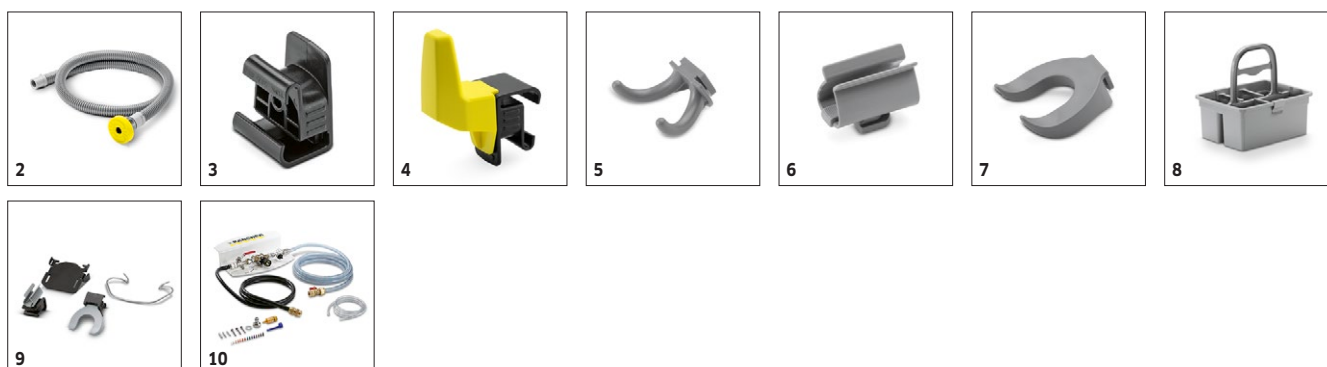

BD 50/70 R CLASSIC BP PACK 1.161-071.0

KÄRCHER

		Ref. de pedido.	Longitud	Color	Cantidad	Precio	Descripción	
Otros								
JDM ecolzero	1	5.388-133.0			1 unidades		Con ecolzero para la limpieza respetuosa con el medio ambiente: Como compensación por el CO₂ que solo se produce al utilizar el equipo, promovemos proyectos de protección del medio ambiente en todo el mundo.	☐
Manguera de llenado	2	6.680-124.0	1,5 m		1 unidades		Manguera de llenado de 1500 mm de longitud para un fácil llenado del equipo en el grifo de agua. Con embudo universal para todo tipo de grifos de agua.	☐
Accesorios para la limpieza manual								
Adaptador Home-Base	3	5.035-488.0			1 unidades		Dispositivo de fijación para diversos ganchos y clips de la máquina.	☐
Kit de gancho universal	4	4.070-075.0			1 unidades		Juego de adaptadores y ganchos para la fijación en el riel de la estación base de las fregadoras-aspiradoras de Kärcher. Ideal para el almacenamiento en poco espacio de mangueras (por ejemplo JDM para kit de pulverización y aspiración) en el equipo.	☐
Gancho doble	5	6.980-077.0			1 unidades		Doble gancho para fijar bolsas de basura, bolsas, etc., a la máquina. Solo en combinación con el adaptador de la estación base 5.035-488.0.	☐
Soporte asidero gris	6	6.980-078.0			1 unidades		Clip de fregona para fijar una fregona a la máquina. Solo en combinación con el adaptador de la estación base 5.035-488.0.	☐
Soporte botella	7	6.980-080.0			1 unidades		Apto para transportar botellas pulverizadoras, solo en combinación con el adaptador Home-Base 5.035-488.0.	☐
Kit para la limpieza manual «Caja»	8	4.035-406.0			1 unidades		El kit para la limpieza manual «Caja» ofrece espacio suficiente para almacenar de forma segura tres botellas de detergente, además de paños, trapos, espátulas, recambios de bolsas para basura, guantes, etc.	☐
Kit para limpieza manual con soporte para la fregona	9	4.039-271.0			1 unidades		El soporte de la fregona permite transportar una fregona en el equipo. Fijación sencilla y manejo cómodo.	☐
Consejos de dosificación								
Estación de dosificación de detergente DS 3	10	2.641-811.0			1 unidades		Se puede conectar directamente al grifo de agua. El detergente llena el depósito de agua limpia en una concentración ajustable. Compatible con el JDM para el sistema de llenado. Incluye bloqueo antirretorno (según la norma DIN EN 1717).	☐

■ Incluido en el equipo de serie. □ Accesorio opcional.