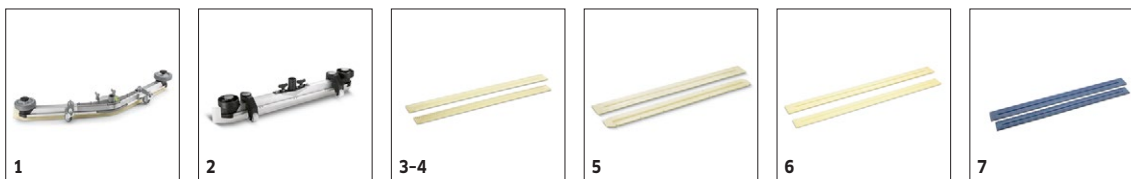

BD 50/70 R CLASSIC BP PACK

1.161-071.0

KÄRCHER

		Ref. de pedido.	Longitud	Color	Cantidad	Precio	Descripción	
Labio trasero de aspiración completo								
Tobera en V	1	4.777-079.0	900 mm	transparente	1 unidades		Tobera en forma de V de 900 mm de longitud con labios de aspiración de poliuretano resistente al desgaste y al aceite con una larga vida útil y apto para todo tipo de suelos. Con nivel de agua para un ajuste preciso.	■
Tobera recta	2	4.777-401.0	850 mm	transparente	1 unidades		Recto, con rodillos. Labios de aspiración de poliuretano transparente y resistente al aceite.	□
Labios de aspiración								
Labios de aspiración para tobera en V	3	6.273-023.0	1010 mm	transparente	2 piezas		Kit de labios de aspiración acanalados y desarrollados para tobera en forma de V de 900 mm de largo. Los labios de aspiración están hechos con poliuretano resistente al desgaste y al aceite y son adecuados para todos los suelos.	■
Labios de aspiración	4	6.273-207.0	890 mm	transparente	2 piezas		Estándar, acanalado, resistente al aceite.	□
	5	6.273-229.0	890 mm	transparente	2 piezas		Ranurado, resistente al aceite, de poliuretano, para suelos delicados.	□
	6	6.273-290.0	890 mm	transparente	2 piezas		Cerrado, resistente al aceite, para suelos rugosos.	□
	7	6.273-213.0	890 mm	azul	2 piezas			□

■ Incluido en el equipo de serie. □ Accesorio opcional.