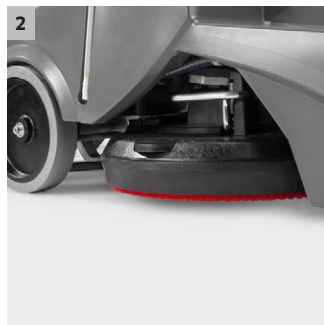

## BD 50/70 R Classic Bp Pack

Fregadora-aspiradora con conductor operada por batería, manejable, fácil de usar BD 50/70 R Bp Pack Classic con cepillo circular. Se suministran baterías y cargador adaptado.

### 2 Tecnología de cepillos circulares

- Diseño robusto con cabezal de cepillo circular integrado.
- Rendimiento de superficie elevado gracias al gran ancho útil.